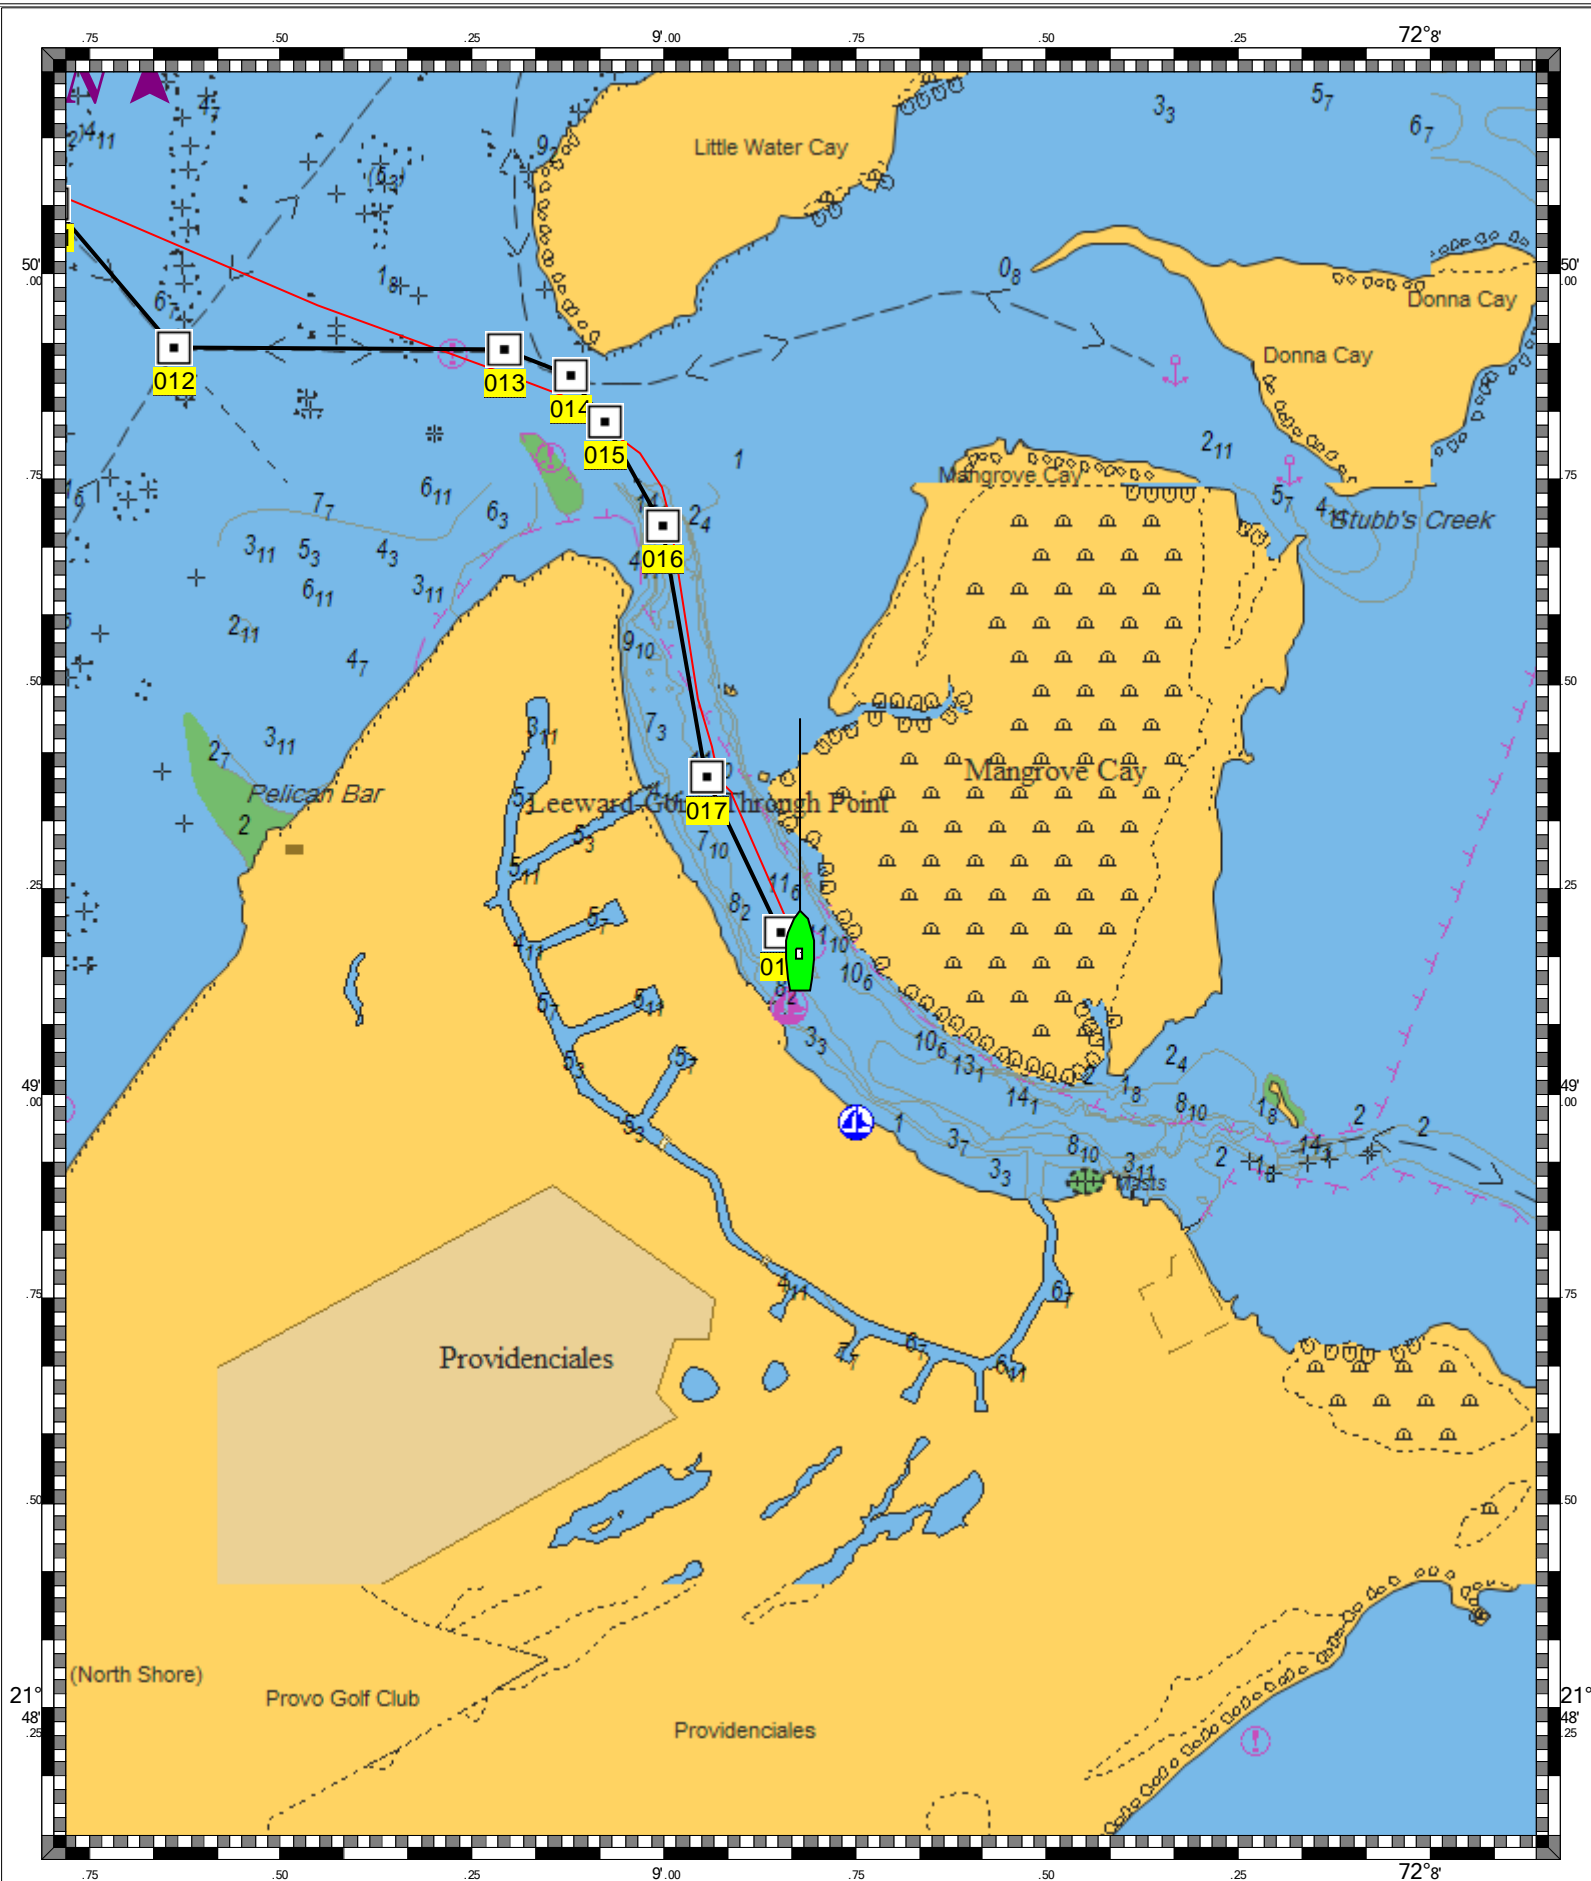

MAX Pro World Chart - 1 : 17,000  
(MAX Pro World Charts - vector format) Chart #MAX Pro - Depth Units: Feet

**MAX Pro World Chart - 1 : 2,180,000**  
**(MAX Pro World Charts - vector format) Chart #MAX Pro - Depth Units: Feet**